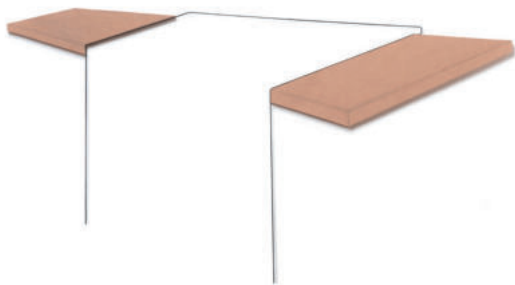

simply

Petra Deta Weidemann - Freisitz  
MDF - Schnur - 120 x 120 x 2 cm - 2018

donna-deta

Petra Deta Weidemann - some home verrückt

MDF - Schnur - 120 x 140 x 2 cm - 2017

deta-deta

Petra Deta Weidemann - Freisitz  
Beton - Schnur - 140 x 50 x 2 cm - 2017

deta-deta

Petra Deta Weidemann - Freisitz  
Beton - Farbe - Schnur - 160 x 90 x 3 cm - 2016

Petra Deta Weidemann - Freisitz  
Beton - Farbe - Schnur - 120 x 90 x 3 cm - 2020

deta-deta

Petra Deta Weidemann - Freisitz

Gips - Rohfaser - Farbe - Schnur - 180 x 80 x 6 cm - 2019

donna-deta

Petra Deta Weidemann - Freisitz  
Beton - MDF - Schnur - 140 x 35 x 3 cm - 2017

donna-deta

Petra Deta Weidemann - Ressource  
MDF - Schnur - 70 x 140 x 3 cm - 2018